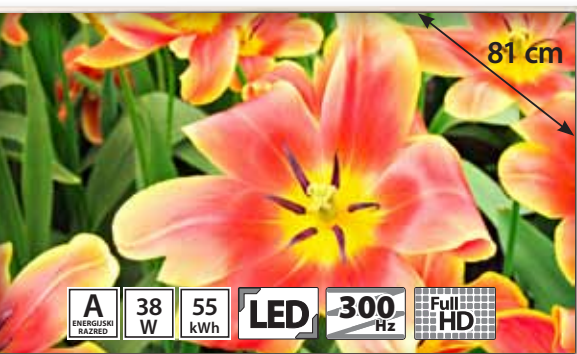

NOVO 2015!

Ločljivost 1.920 x 1.080, USB multimedija.

POKAŽI IN PRIHRANI

Ločljivost 1.920 x 1.080, USB multimedija, DVB-C/T.

★ TELEVIZOR **PHILIPS** 55PFS7109

999,99 €

Priloženo: 4 x 3D očala.

Ločljivost 1.920 x 1.080, USB multimedija in snemanje, IR, Wlan, Wi-Fi, DVB-S2/C/S/T, MPEG-4, tipkovnica na daljinskem upravljalniku.