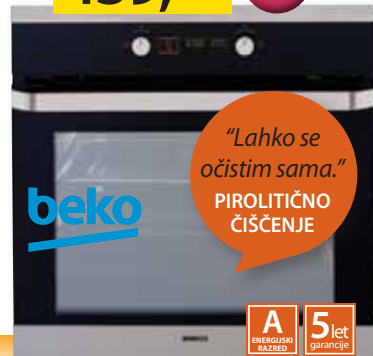

Kuhalna plošča: 4 indukcijska kuhališča, "Power
Boost" kuhalne površine, "Quick" start funkcija,
"Power management" funkcija, elektronska
programska ura, mere (š/v/g): 58,3/51,3/5,3 cm.

• 1 "Flex induction" polje za kuhanje –
omogoča maksimalno fleksibilnost kuhanja

SAMOSTOJNA PEČICA
BEKO OIM 25500 X

redna cena: 619,90 €
439,90 € -180 €

"Lahko se
očistim sama."
PIROLITIČNO
ČIŠČENJE

A
ENERGIJSKI
KLASIFIKACIJA

5 let
garancije

Pečica: večnamenska pečica 3D, prostornina 65 l,
12 funkcij peke, filter neprijetnih vonjav, štirikratna
zasteklitev vrat, enonivojska teleskopska izvlečna
vodila, mere (š/v/g): 59,5/59,4/56,7 cm.

SAMOSTOJNA PEČICA
CANDY FXP 695X

redna cena: 699,90 €
499,90 € -200 €