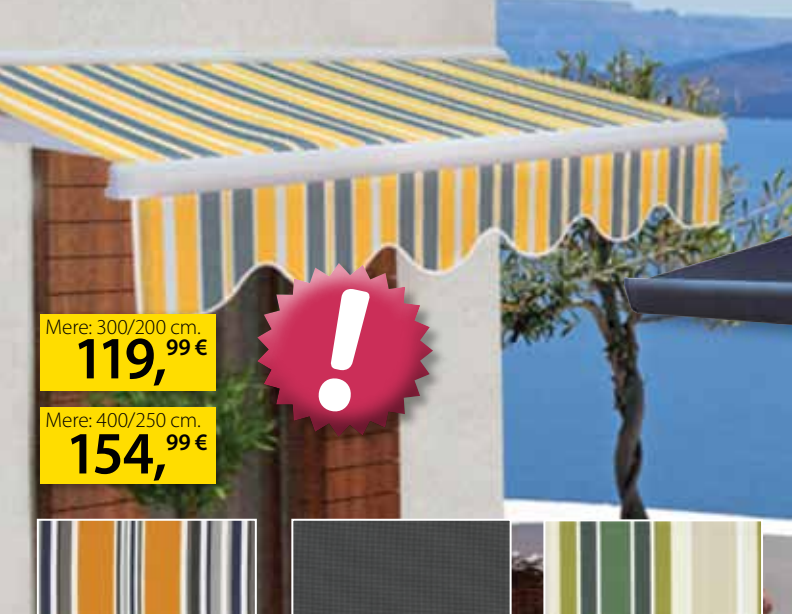

Mere: 300/200 cm.
119,99 €

Mere: 400/250 cm.
154,99 €

Mere: 300/200 cm
Mere: 400/250 cm.

Mere: 300/200 cm.
Mere: 400/250 cm.

Mere: 300/200 cm.

ZGLOBNA MARKIZA MQ 1100

Aluminijast okvir bele barve, prašno barvan, z jekleno ročico za ročno upravljanje, tkanina iz poliestra 280 g/m² s PU premazom in UV zaščito, prilagodljiv naklon do 35°, montaža nasteno ali strop.

POKAŽI IN PRIHRANI