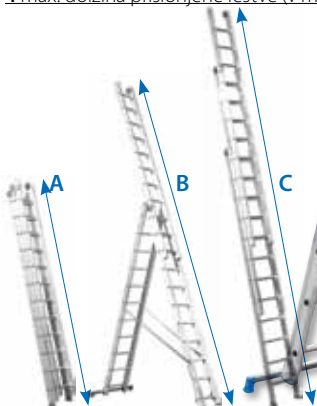

Lestve in odri

TRIDELNE ALUMINIJASTE LESTVE

Lahko se uporabljajo kot: enodelna lestev, dvodelna prislonilna lestev ali tridelna prislonilna lestev, samostoječa "A" dvodelna lestev ali samostoječa "A" tridelna lestev, maksimalna obremenitev 150 kg.

	3 x 7	3 x 8	3 x 9	3 x 10	3 x 11	3 x 13	3 x 15
1	1,99	2,27	2,55	2,83	3,11	3,72	4,27
2	2,94	3,22	3,73	4,30	4,62	5,90	7,00
3	4,24	4,52	5,36	6,21	6,49	8,76	10,43

61,	78,	82,	94,	103,	188,	215,
11 €	21 €	71 €	41 €	41 €	91 €	91 €

1. 1 število stopnic
2. 2 dolžina zložene lestve (v m) A
3. 3 dolžina samostoječe tridelne lestve (v m) B
4. 4 max. dolžina prislonjene lestve (v m) C