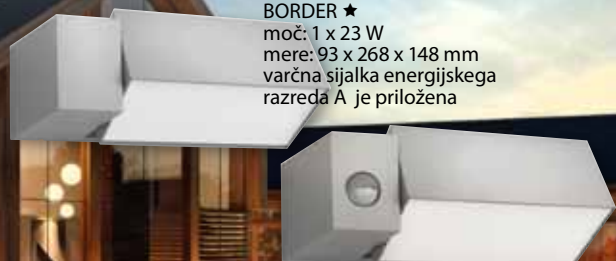

122,⁹⁹ €

s senzorjem

★ Na zalogi v trgovskih centrih MERKUR CE, KR, LJ–BTC, LJ–Vižmarje,
MB–Tržaška, MS, NG in večjih centrih MERKURMOJSTER, v ostalih po naročilu.
★★ Dobavljivo po naročilu.