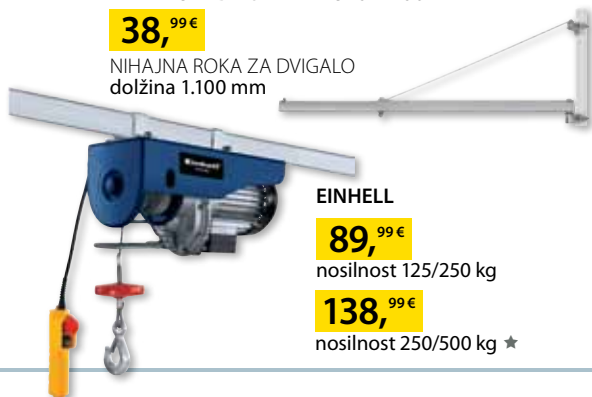

EINHELL

89,⁹⁹ €

nosilnost 125/250 kg

138,⁹⁹ €

nosilnost 250/500 kg ★