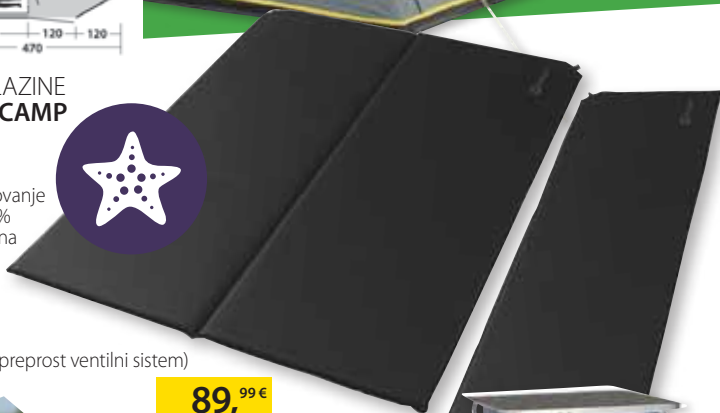

184,⁹⁹ €

ŠOTOR EASY CAMP WILMINGTON 400
za 4 osebe
zunanje mere: 470/260/200 cm
teža 10,9 kg
2-slojen
vodni stolpec 3.000 mm

Zložen v torbi 71/27 cm, ognjevaren, fleksibilne palice iz steklenih vlaken z barvnimi oznakami za enostavno sestavljanje, stojna višina, 2 spalna prostora, velik dnevni prostor z velikimi okni, vsi vhodi s komarniki, velik prezračevalni panel na zadnji strani in sprednje prezračevalne odprtine zagotavljajo dobro kroženje zraka, talna podloga se enostavno sname in opere.

· dobro vidne rumene vrvi za pritrjevanje

· lepljeni šivi zagotavljajo nepremočljivost

· tla iz 100 % polietilena

+5 do +25 °C

16,⁹⁹ €

SPALNA VREČA EASY CAMP CHAKRAGREEN
Mere (d/š): 190/75 cm.

SAMONAPIHLJIVE BLAZINE OUTWELL IN EASY CAMP

od **18,⁹⁹ €** dalje

Dva ventila za hitro napihovanje in izpuščanje zraka, iz 100 % poliestra 190T 75D, priložena vreča za shranjevanje.

183/51/3 cm **18,99 €**
183/63/5 cm **32,99 €**
183/128/3 cm **44,99 €**
193/120/5 cm **64,99 €** (preprost ventilni sistem)

89,⁹⁹ €

OMARA ZA KAMPIRANJE BRUNNER MERCURY CROSS HS
Mere (d/š/v): 60/51,5/140 cm, zložena 81/11/60,5 cm v torbi za shranjevanje, aluminijasto ogrodje, 100 % poliester, ojačani šivi, teža 79 kg.