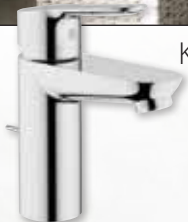

KOPALNIŠKI ARMATURI

UNITAS INFINITY
za umivalni, stoječa,
zgornji del sifona.
54,99 €

GROHE BAUEDGE
za umivalnik, stoječa,
zgornji del sifona.
49,99 €

WC DESKA **CEDO BONDI WAVES** ali **BUBBLES**
S funkcijo "soft close" počasno zapiranje
in "take off" enostavno snemljiva za lažje
čiščenje WC školjke, kovinska nasadila.
36,99 €