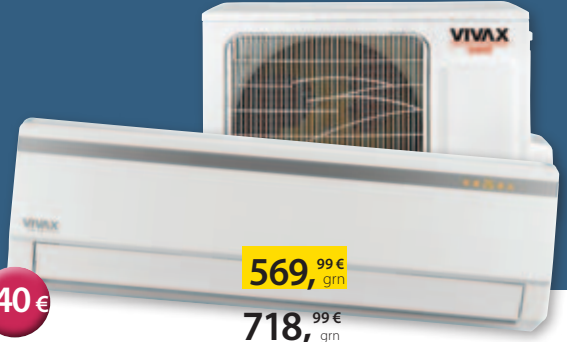

GORENJE FAIRWIND
KAS26DCINVF3

hladilna moč	2,6 kW
grelna moč	2,7 kW
energijski razred hlajenja	A+
SEER	5,6
energijski razred gretja	A
SCOP	3,8
zmogljivost hlajenja (okvirno)	do 140 m ³
področje delovanja	-15 °C do 50 °C