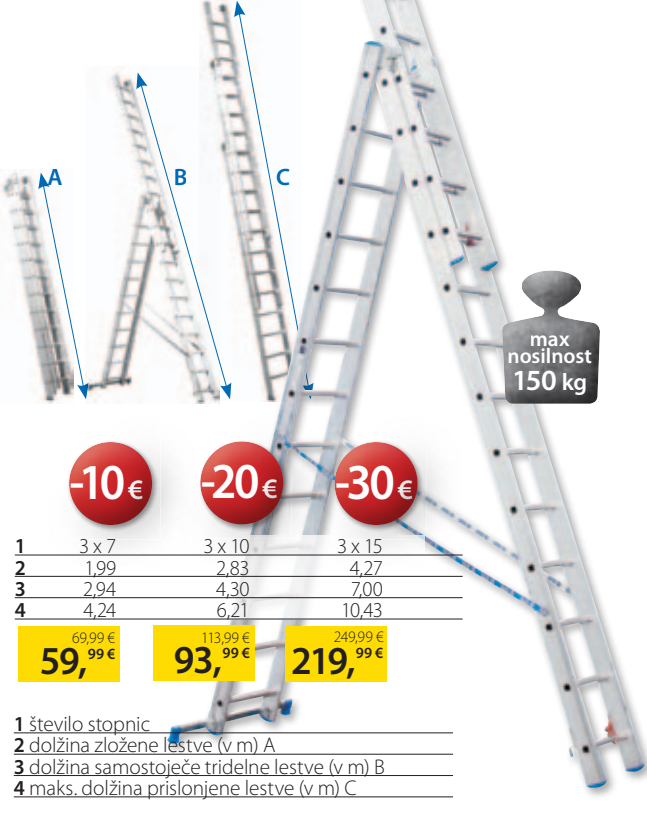

-10 €

-20 €

-30 €

1	3 x 7	3 x 10	3 x 15
2	1,99	2,83	4,27
3	2,94	4,30	7,00
4	4,24	6,21	10,43

69,99 €
59,99 €

113,99 €
93,99 €

249,99 €
219,99 €

- 1 število stopnic
- 2 dolžina zložene lestve (v m) A
- 3 dolžina samostoječe tridelne lestve (v m) B
- 4 maks. dolžina prislonjene lestve (v m) C

Zalogo v trgovskih centrih preverite na www.merkur.si